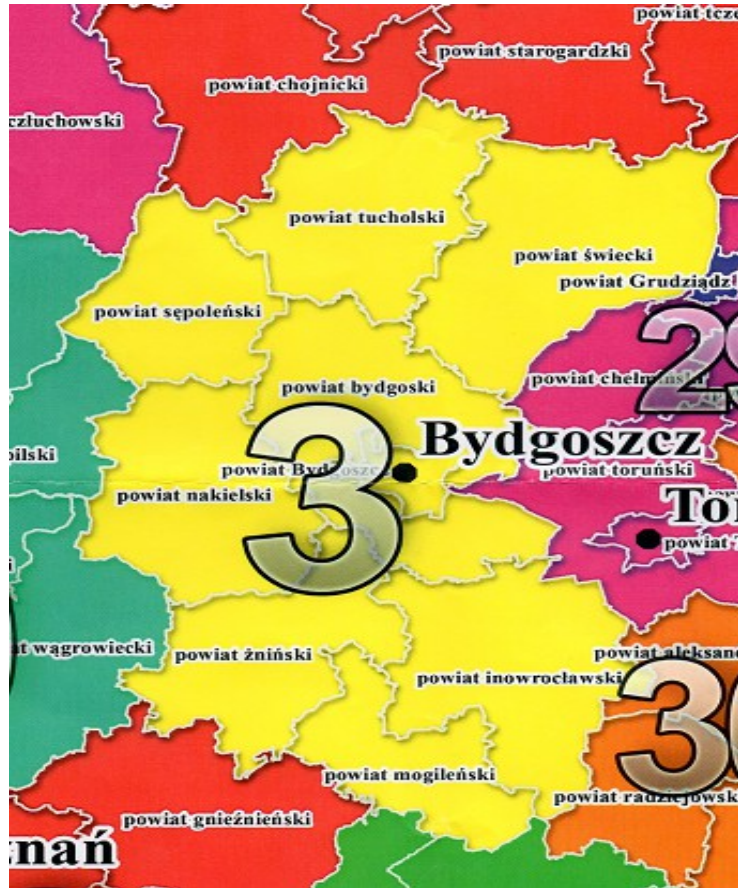

ZASIĘG TERYTORIALNY

Zarząd Okręgu Ligi Ochrony Przyrody w Bydgoszczy obejmuje swym zasięgiem powiaty: bydgoski, inowrocławski, mogileński, nakielski, świecki, tucholski, żniński, sępoleński.

*Wszystkich zainteresowanych
serdecznie zapraszamy do współpracy*